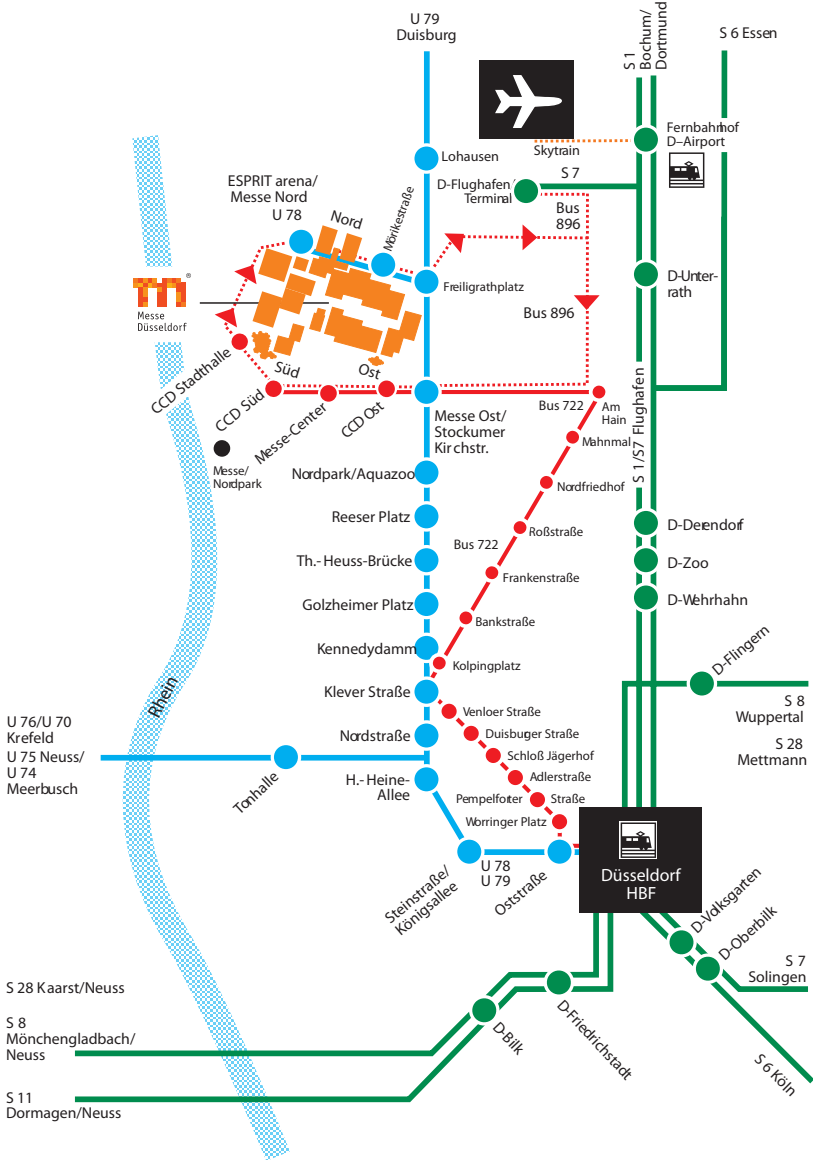

Rheinbahn

Düsseldorf International

Stand: 7/2009